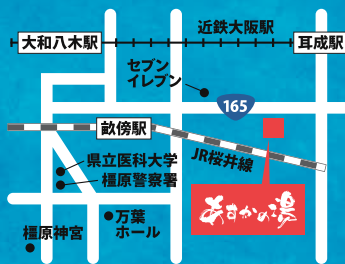

入浴料	大人 (中学生以上)	小人 (3歳~小学生)	幼児 (3歳未満)
平日	750円	400円	無料
土日祝	800円	450円	

お得な回数券 土日祝のご利用も可能です

入浴回数券 (中学生以上)	11枚綴り 7,500円
入浴回数券 風呂の日 (毎月6-16-26日)	11枚綴り 7,000円

〒634-0072 橿原市醍醐町375番地
営業時間 10:00~25:00 (最終受付24:30)

今月は定休日なしで運営致します

<https://www.asukanoyu.com/>

☎0744-21-1126

LINE公式
お友達募集中

メール会員
登録者募集中